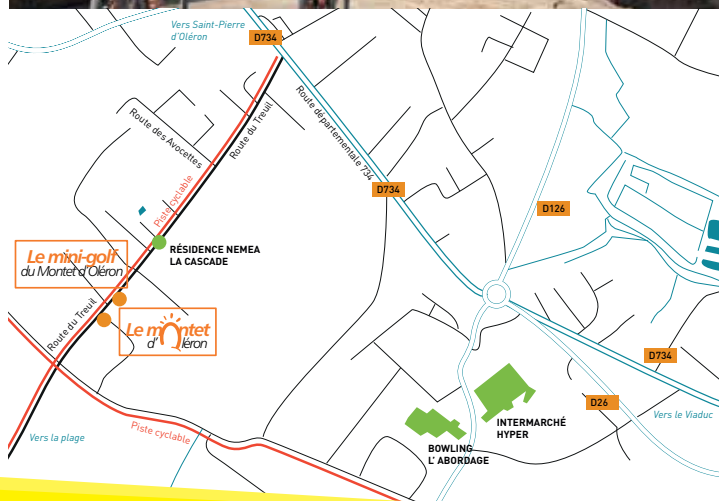

# LOCATION DE VÉLOS

Le montet  
d'Oléron

OUVERT DU 1<sup>ER</sup> AVRIL AU 30 SEPTEMBRE  
DE 9 H À 12 H ET DE 14 H À 19 H EN HAUTE SAISON -  
HORAIRES BASSE SAISON : NOUS CONSULTER

Pour sillonner et découvrir l'île d'Oléron, nous vous proposons à des tarifs dégressifs la location de VTC, VTT enfants et adultes ainsi que des suiveurs, remorques et tandems.

# Le Montet d'Oléron

## INFORMATIONS PRATIQUES

**LOCATION DE VÉLOS :** À l'entrée du Camping Le Montet d'Oléron  
(Parking gratuit)  
671 Route du Treuil - 17550 Dolus d'Oléron  
**Tel. : 05 46 75 61 54**

**CAMPING LE MONTET D'OLÉRON :**  
671 route du Treuil - 17550 Dolus d'Oléron - Poitou-Charentes - France  
Tél. : 05 46 75 61 54 - E-mail: [contact@camping-lemontet-doleron.com](mailto:contact@camping-lemontet-doleron.com)  
**[www.camping-lemontet-doleron.com](http://www.camping-lemontet-doleron.com)**